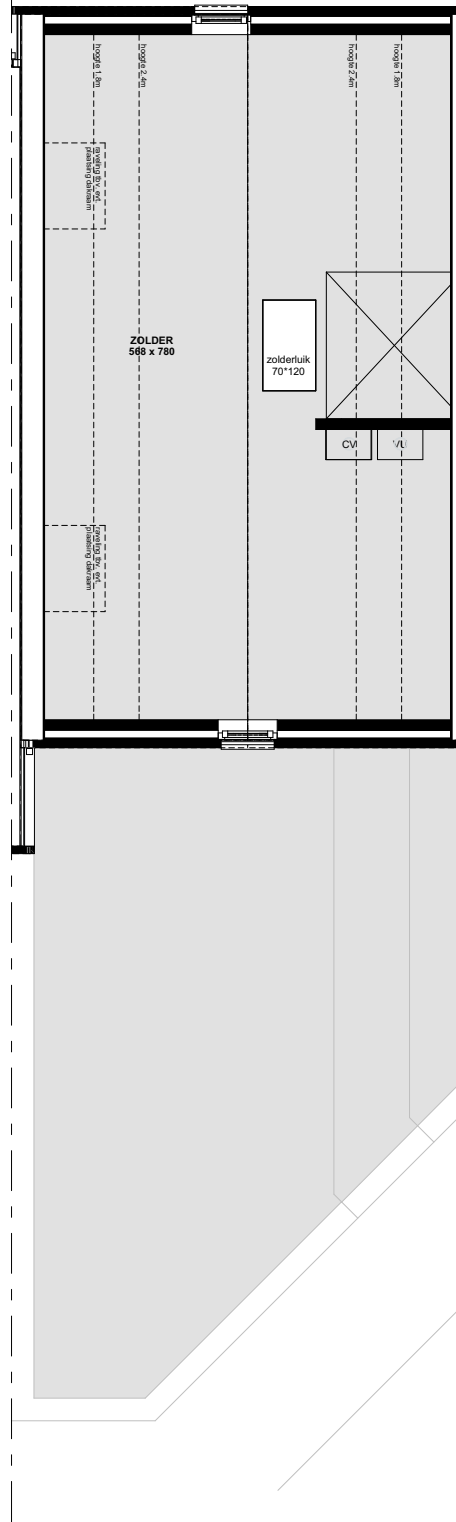

Project NOORDLAAN GENK

Binnenhofwoning nr.4 - Type B  
nivo +2