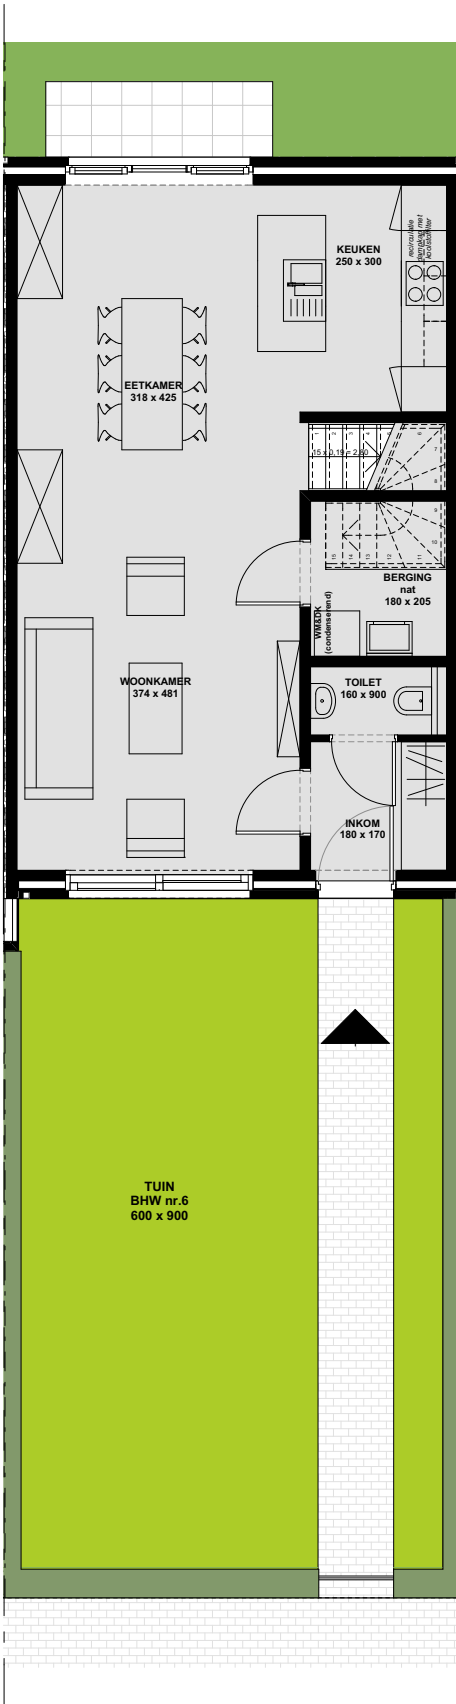

Project NOORDLAAN GENK

Binnenhofwoning nr.6 - Type B
nivo 0