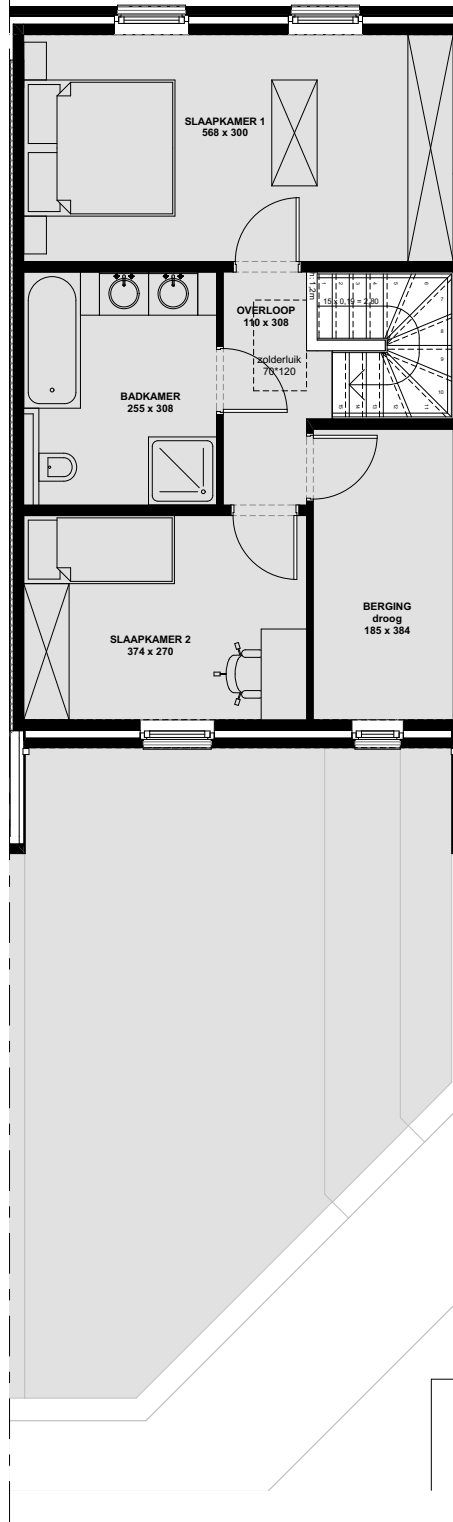

Project NOORDLAAN GENK

Binnenhofwoning nr.4 - Type B
nivo +1