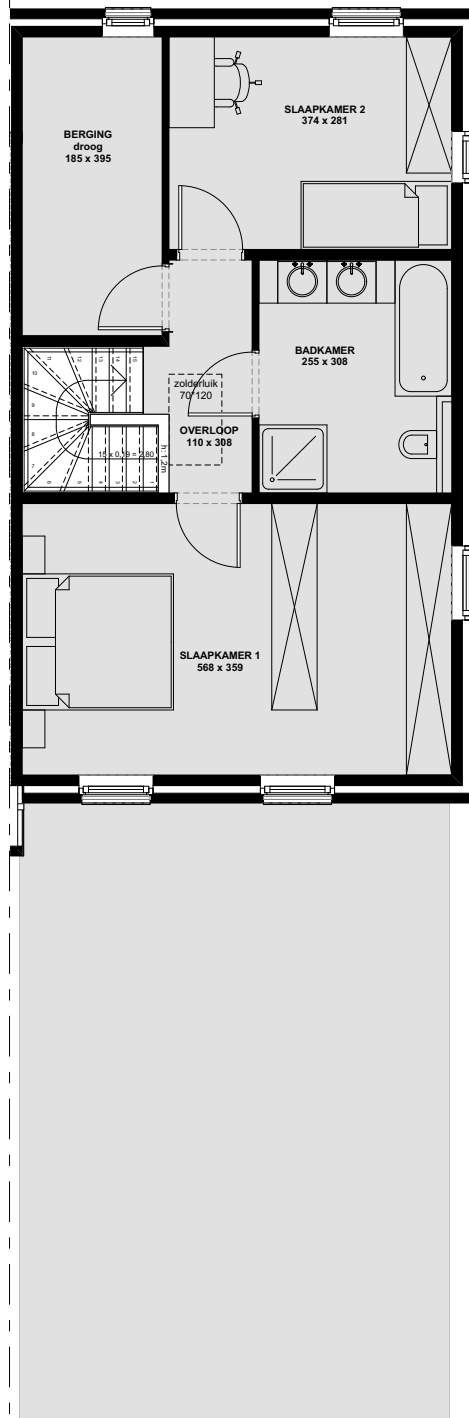

Project NOORDLAAN GENK

Binnenhofwoning nr.9 - Type A
nivo +1