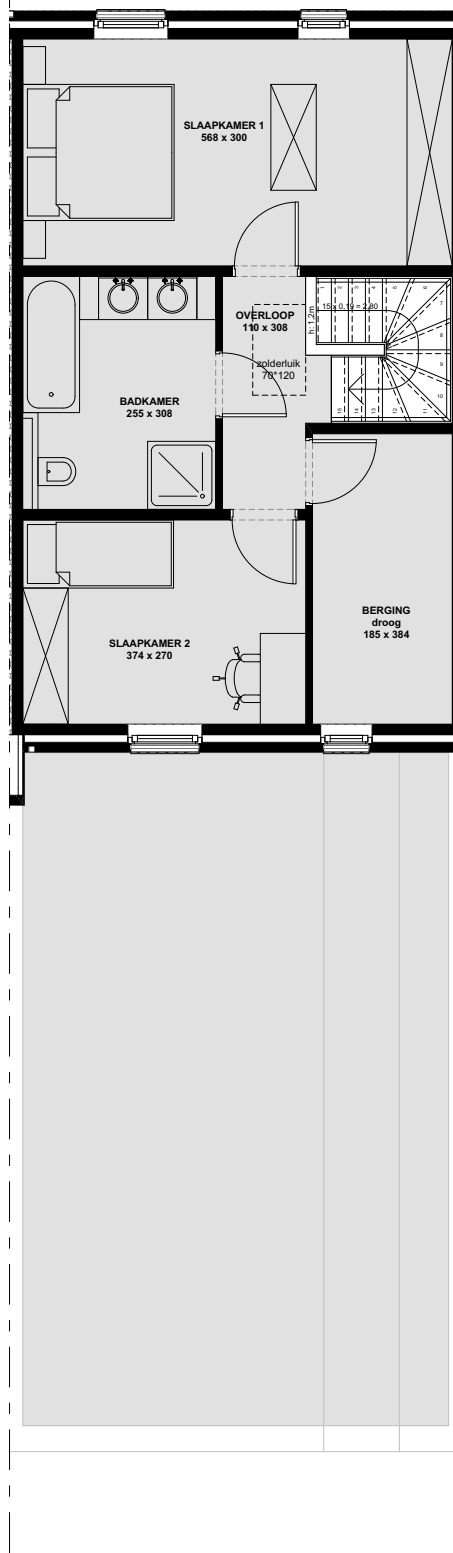

Project NOORDLAAN GENK

Binnenhofwoning nr.6 - Type B  
nivo +1