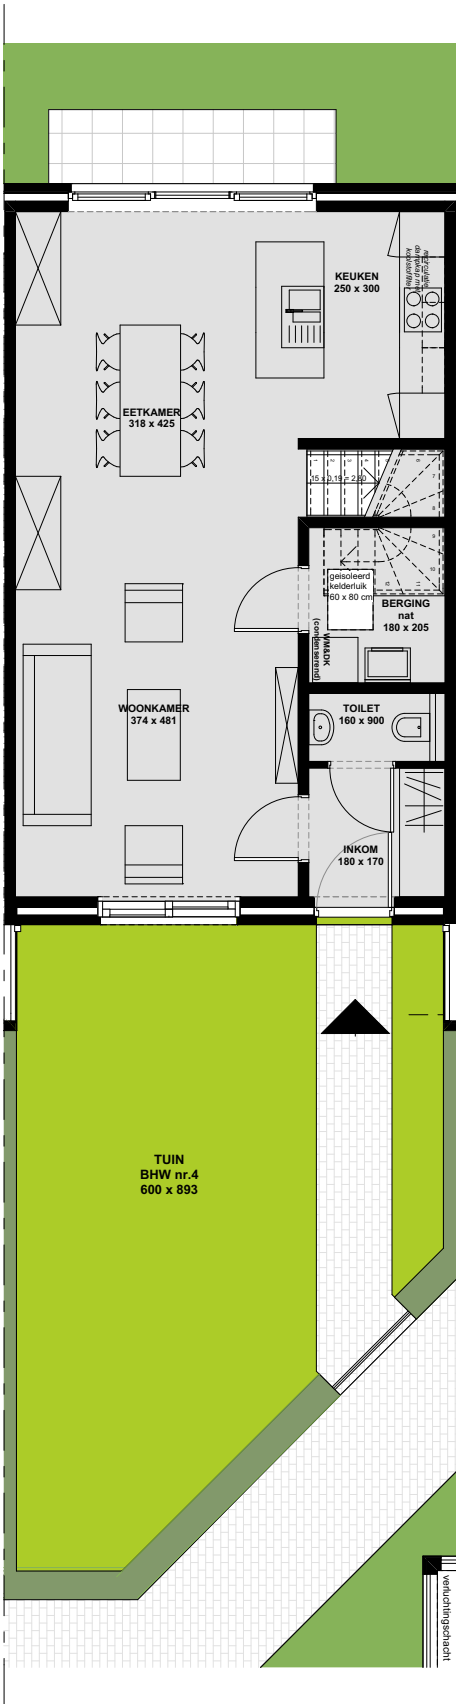

Project NOORDLAAN GENK

Binnenhofwoning nr.4 - Type B
nivo 0