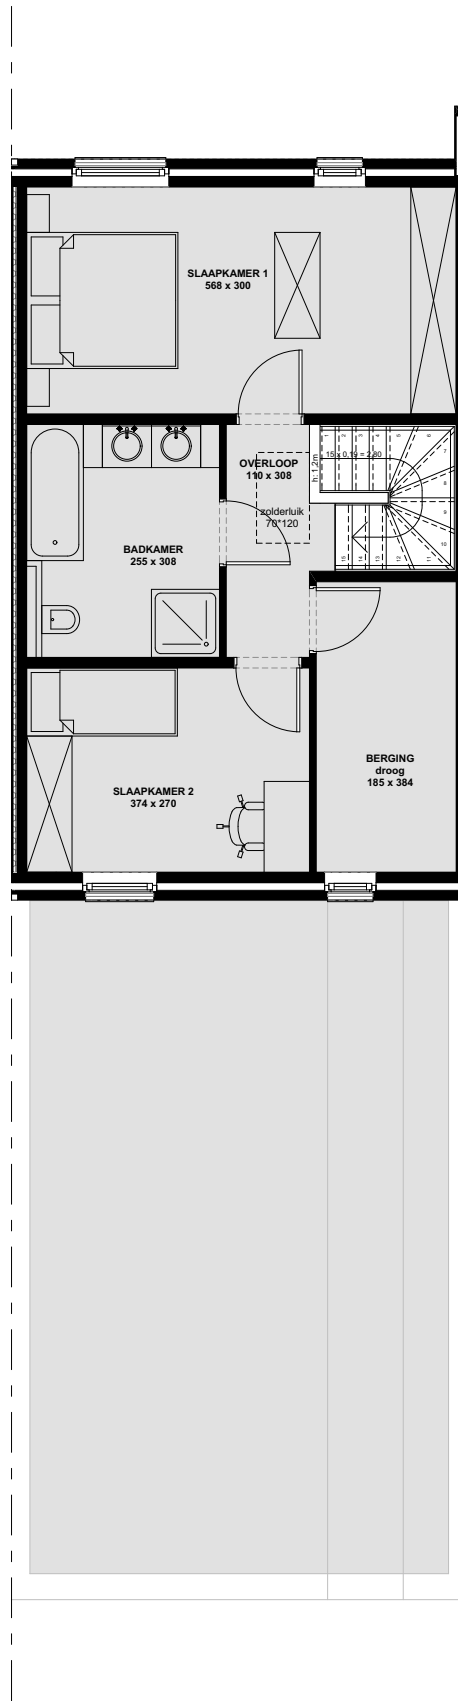

Project NOORDLAAN GENK

Binnenhofwoning nr.7 - Type B
nivo +1