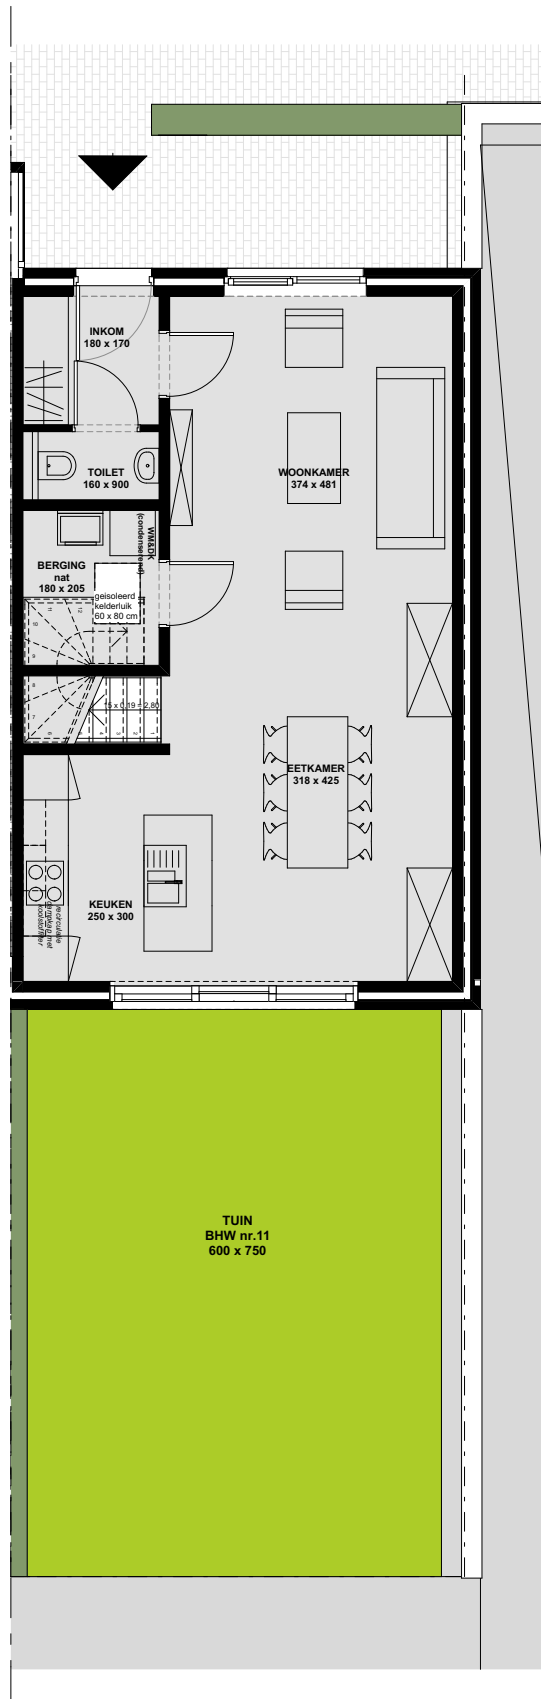

Project NOORDLAAN GENK

Binnenhofwoning nr.11 - Type B
nivo 0