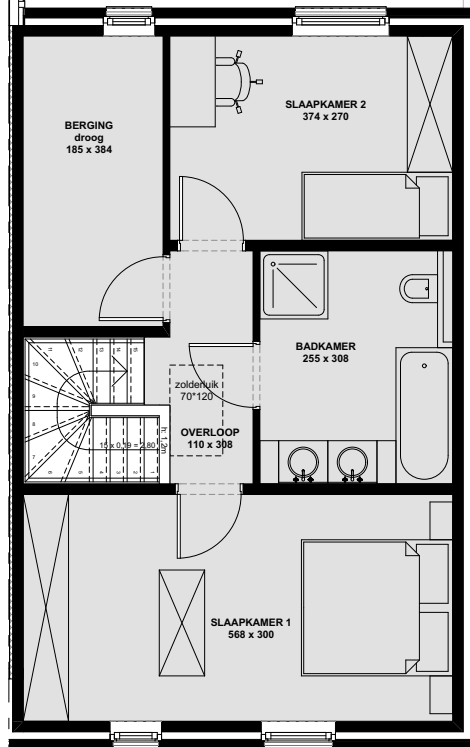

Project NOORDLAAN GENK

Binnenhofwoning nr.11 - Type B
nivo +1